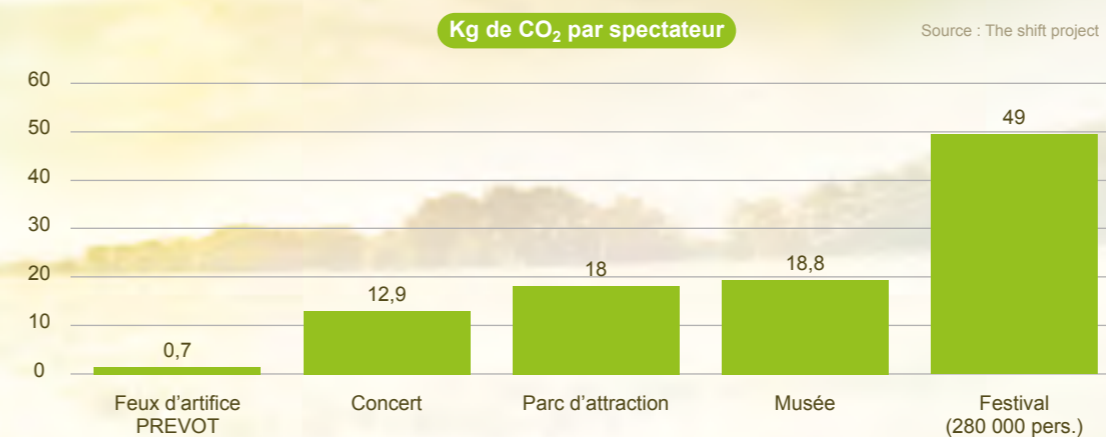

COMPARAISON AVEC D'AUTRES DIVERTISSEMENTS

L'entreprise Carbometrix dispose de nombreuses données qui lui permet de réaliser une analyse comparative avec d'autres événements et distractions grand public.

AXES D'AMÉLIORATION

Entre 2021 et 2022 la génération de CO₂ par spectateur est passée de 0,78 kg à 0,7 kg. Une baisse de presque 11% en 1 an. Les chiffres sont encourageants mais le défi reste grand. Notre entreprise se concentre depuis 12 mois sur 3 sujets :

- ➔ Puisqu'ils sont responsables de 20% de notre empreinte, ré-utiliser au maximum les emballages cartons des artifices et réduire leur volume reste un enjeu fort.
- ➔ Améliorer notre offre de spectacles compatibles avec les petits espaces pour réduire les déplacements des spectateurs au maximum.
- ➔ Optimiser la fabrication des pièces et des transports.

ACTIONS DÉJÀ MISES EN PLACE

- Les sacs de protection pluie des artifices sont en matière biodégradable.
- Toutes les familles de déchets qui nous reviennent sont triées et valorisées.
- Utilisation de films à palette recyclés et recyclables.
- Ecopaturage pour l'entretien des 27 hectares de site de stockage.
- Transformation du parc de véhicule thermique vers électrique sur tous les sites.
- Optimisation des dimensions de produits afin de limiter les importations de vide (4 containers venant d'Asie économisés chaque année).