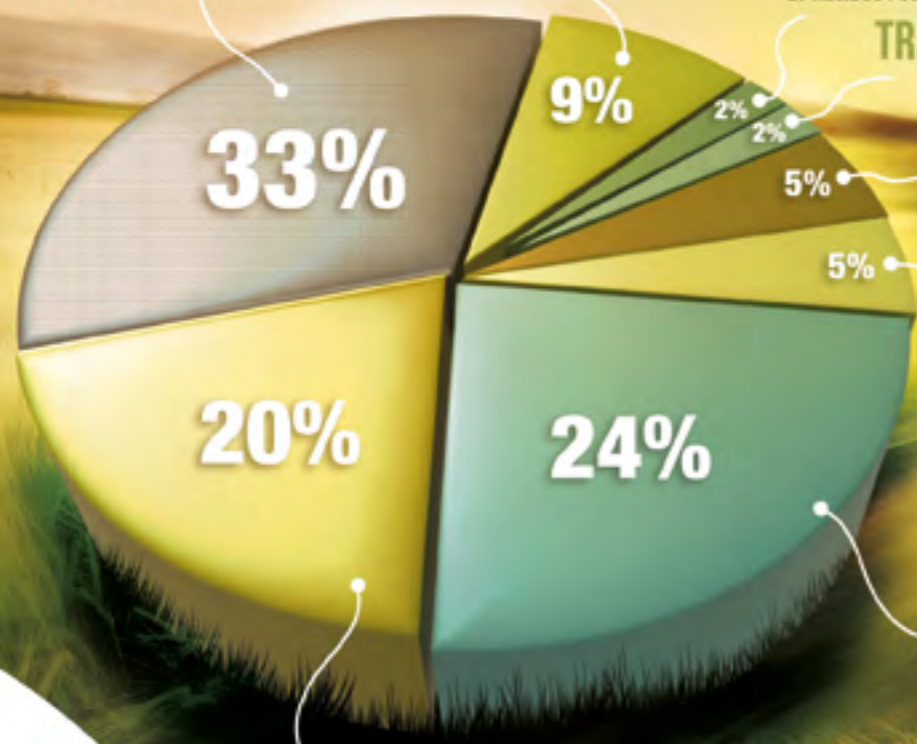

NOTRE BILAN CARBONE

EMISSIONS TOTALES DE CO₂ 2022

680
TONNES

Cela équivaut à l'empreinte carbone annuelle de 46 citoyens français

carbometrix

PREVOT Artifices a de nouveau fait réaliser son bilan carbone portant sur l'année 2022 par l'entreprise Carbometrix. Cette nouvelle étude donne des résultats affinés par rapport à 2021.

EMISSIONS DE CO₂ D'UN SPECTACLE PYROTECHNIQUE PREVOT EN 2022

DÉPLACEMENT DES SPECTATEURS

ENTREPRISE PREVOT (BUREAUX, TRAJETS, REPAS, SERVICES)

DÉCHETS (EMBALLAGES CARTONS ET RÉSIDUS POST TIR)

TRANSPORT DES FEUX (PREVOT VERS CLIENTS)

TRANSPORT DES FEUX (ASIE VERS FRANCE)

COMBUSTION POUDRE NOIRE

FABRICATION DES ARTIFICES

FABRICATION DES EMBALLAGES CARTONS